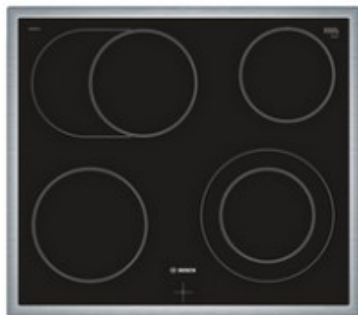

BOSCH

- versenkbare Schalter
- Innenraum-Volumen: 71 l
- Teleskopauszug
- Elektronik-Uhr
- Start-Vorwahl
- 5 Betriebsarten
- Abschaltautomatik für Backofen
- Zeitschaltautomatik für Backofen
- GranitEmail-Innenraum-Beschichtung
- 1 Antihaft-Backblech
- 4 HiLight-Kochzonen