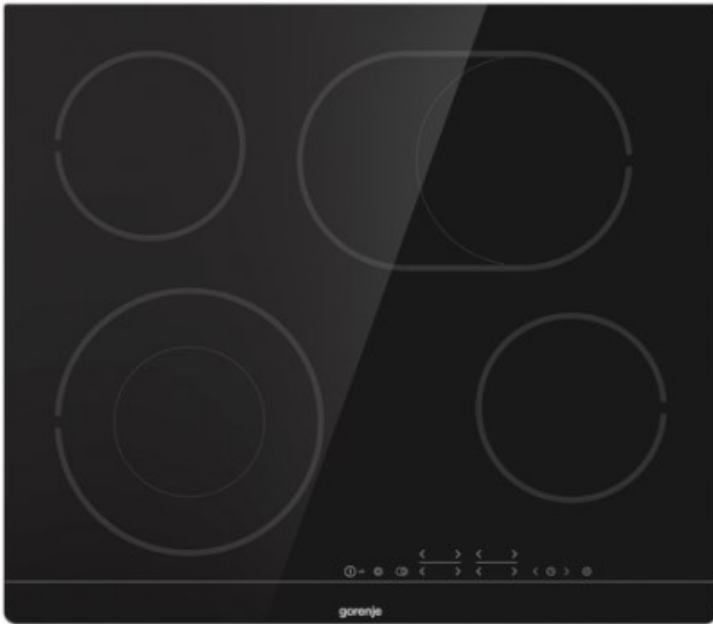

# **gorenje** *Life Simplified*

- Gesamt-  
Leistungsaufnahme: 7 kW
- Bedienfeld vorne
- Sensor-Tasten
- Countdown-  
Timer/Kurzzeitwecker
- HiLight-Kochzone
- Breite, Ausschnitt: 56 cm
- Tiefe, Ausschnitt: 49 cm

## ECT643BSC

Autark-Glaskeramikfeld

Maße (BxHxT): 59,5x5,4x52cm

**MITNAHMEPREIS**

**VOLLSERVICEPREIS**

**,00**

**349,00**

**Kundendienst durch Elektro-Gregor**