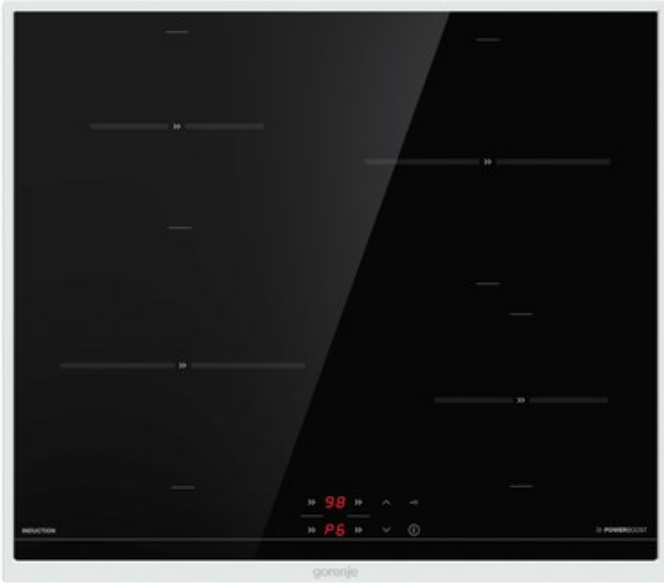

gorenje *Life Simplified*

- Gesamt-
Leistungsaufnahme: 7.2 kW
- Bedienfeld vorne
- Sensor-Tasten
- Countdown-
Timer/Kurzzeitwecker
- Turbo-Stufe
- Breite, Ausschnitt: 56 cm
- Tiefe, Ausschnitt: 49 cm

IT640BX

Autark-Induktionsfeld

Maße (BxHxT): 60x6x52,5

MITNAHMEPREIS

399,00

VOLLSERVICEPREIS

449,00

Kundendienst durch Elektro-Gregor